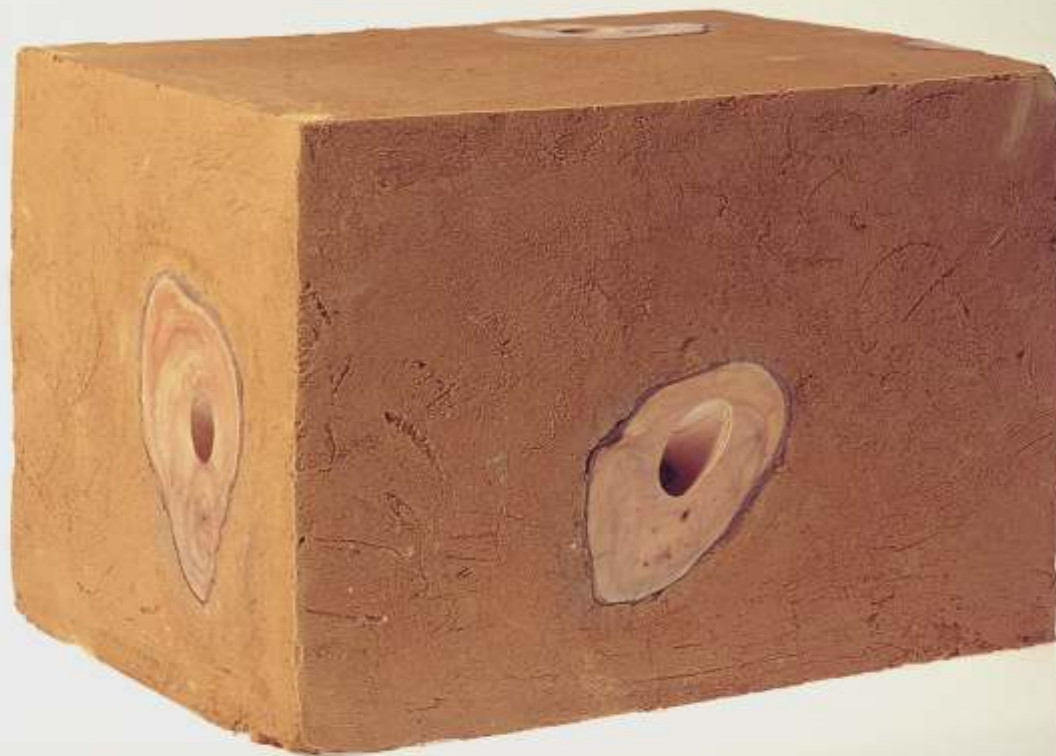

Foto: Toralf Parsch

Licht in die Erde! ^{©2007}

Kontakt

Masse / Material / Jahr

Rainer Fest

35 x 25 x 25 cm

info@fest-art.de
+49 39744 50724

Wacholderwurzel / Lehm
2001